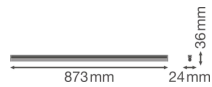

Caract ristiques Ledvance R glette LED Linear Compact High Output 15W  
1500lm - 840 Blanc Froid | 90cm

[Voir le produit](#)

## Dimensions

---

Longueur (mm)	873
Largeur (mm)	24
Hauteur (mm)	36