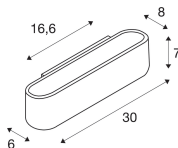

Specificaties SLV Ossa Aluminium Wit
| Geschikt voor 1x R7s

[Bekijk product](#)

Algemene informatie

Artikelnummer	260580
EAN	4024163142212
Merk	SLV
Fabrikantnaam	OSSA 300 LED wandarmatuur, ovaal, wit, R7s 118mm, max. 120W, up/down
Lampdirect All-in garantie	5 jaar
Levensduur (uur)	0

Technische Informatie

Techniek	Armatuur met Fitting
Netspanning (Volt)	220-240
Dimbaar	Dimbaar i.c.m. dimbare lamp
Geschikt voor	R7s
Inclusief Lamp	Nee
Aantal lichtpunten	1
Maximale Wattage Lamp	120
Kantelbaar	Nee
Montage	Muurmontage
Noodverlichting	Geen Noodverlichting
Type product	Designlamp met Fitting

Armatuur Informatie

IP-Waarde IP20 - Bijna Stofdicht

Kleur Armatuur Wit

Behuizing Aluminium

Product Serie OSSA

Afmetingen

Lengte (mm) 300

Breedte (mm) 65

Hoogte (mm) 80

Sensor Informatie

Sensortype Geen sensor

Waarom Lampdirect?

Bestel bij de **grootste lichtspecialist** van Europa

Offerte op maat

Tot 7 jaar **all-in garantie**

Gemakkelijk retourneren