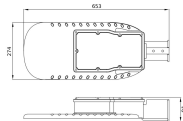

Specificaties Ledvance LED
Straatverlichting Eco Area 150W 19500lm
- 840 Koel Wit | IP66

[Bekijk product](#)

Algemene informatie

Artikelnummer	240871
EAN	4058075557956
Merk	Ledvance
Fabrikantnaam	ECOAREASPD 150W 840 IP66 GY 2X1 EUE
Lampdirect All-in garantie	5 jaar
Levensduur (uur)	50000

Technische Informatie

Techniek	LED Geïntegreerd
Netspanning (Volt)	220-240
Dimbaar	Niet Dimbaar
Kleurcode	840 Koel Wit
Lichtkleur (Kelvin)	4000 Koel Wit
Kleurweergave (Ra)	80-89 - Goede kleurweergave
Lichtkleur	Wit
Kleurinstelling	Enkele kleur
Gradenbundel (graden)	150x85
Powerfactor	>0.90
Type product	LED Straatverlichting

Armatuur Informatie