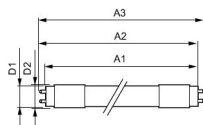

[Bekijk product](#)

Algemene informatie

Artikelnummer	248765
EAN	8720169199989
Merk	Philips
Fabrikantnaam	CorePro LEDtube UN 1200mm UO 15.5W840 T8
Aantal in omdoos	20
Lampdirect All-in garantie	3 jaar
Energielabel	D
Levensduur (uur)	50000
Netspanning (Volt)	220-240

Technische Informatie

Techniek	LED
Dimbaar	Niet Dimbaar
Lampvoet (fitting)	G13 (T8/TL-D)
Roteerbaar	Nee
Kleurcode	840 Koel Wit
Lichtkleur (Kelvin)	4000 Koel Wit
Kleurweergave (Ra)	80-89 - Goede kleurweergave
Lichtkleur	Wit
Kleurinstelling	Enkele kleur
Lumen Watt Verhouding (Lm/W)	154